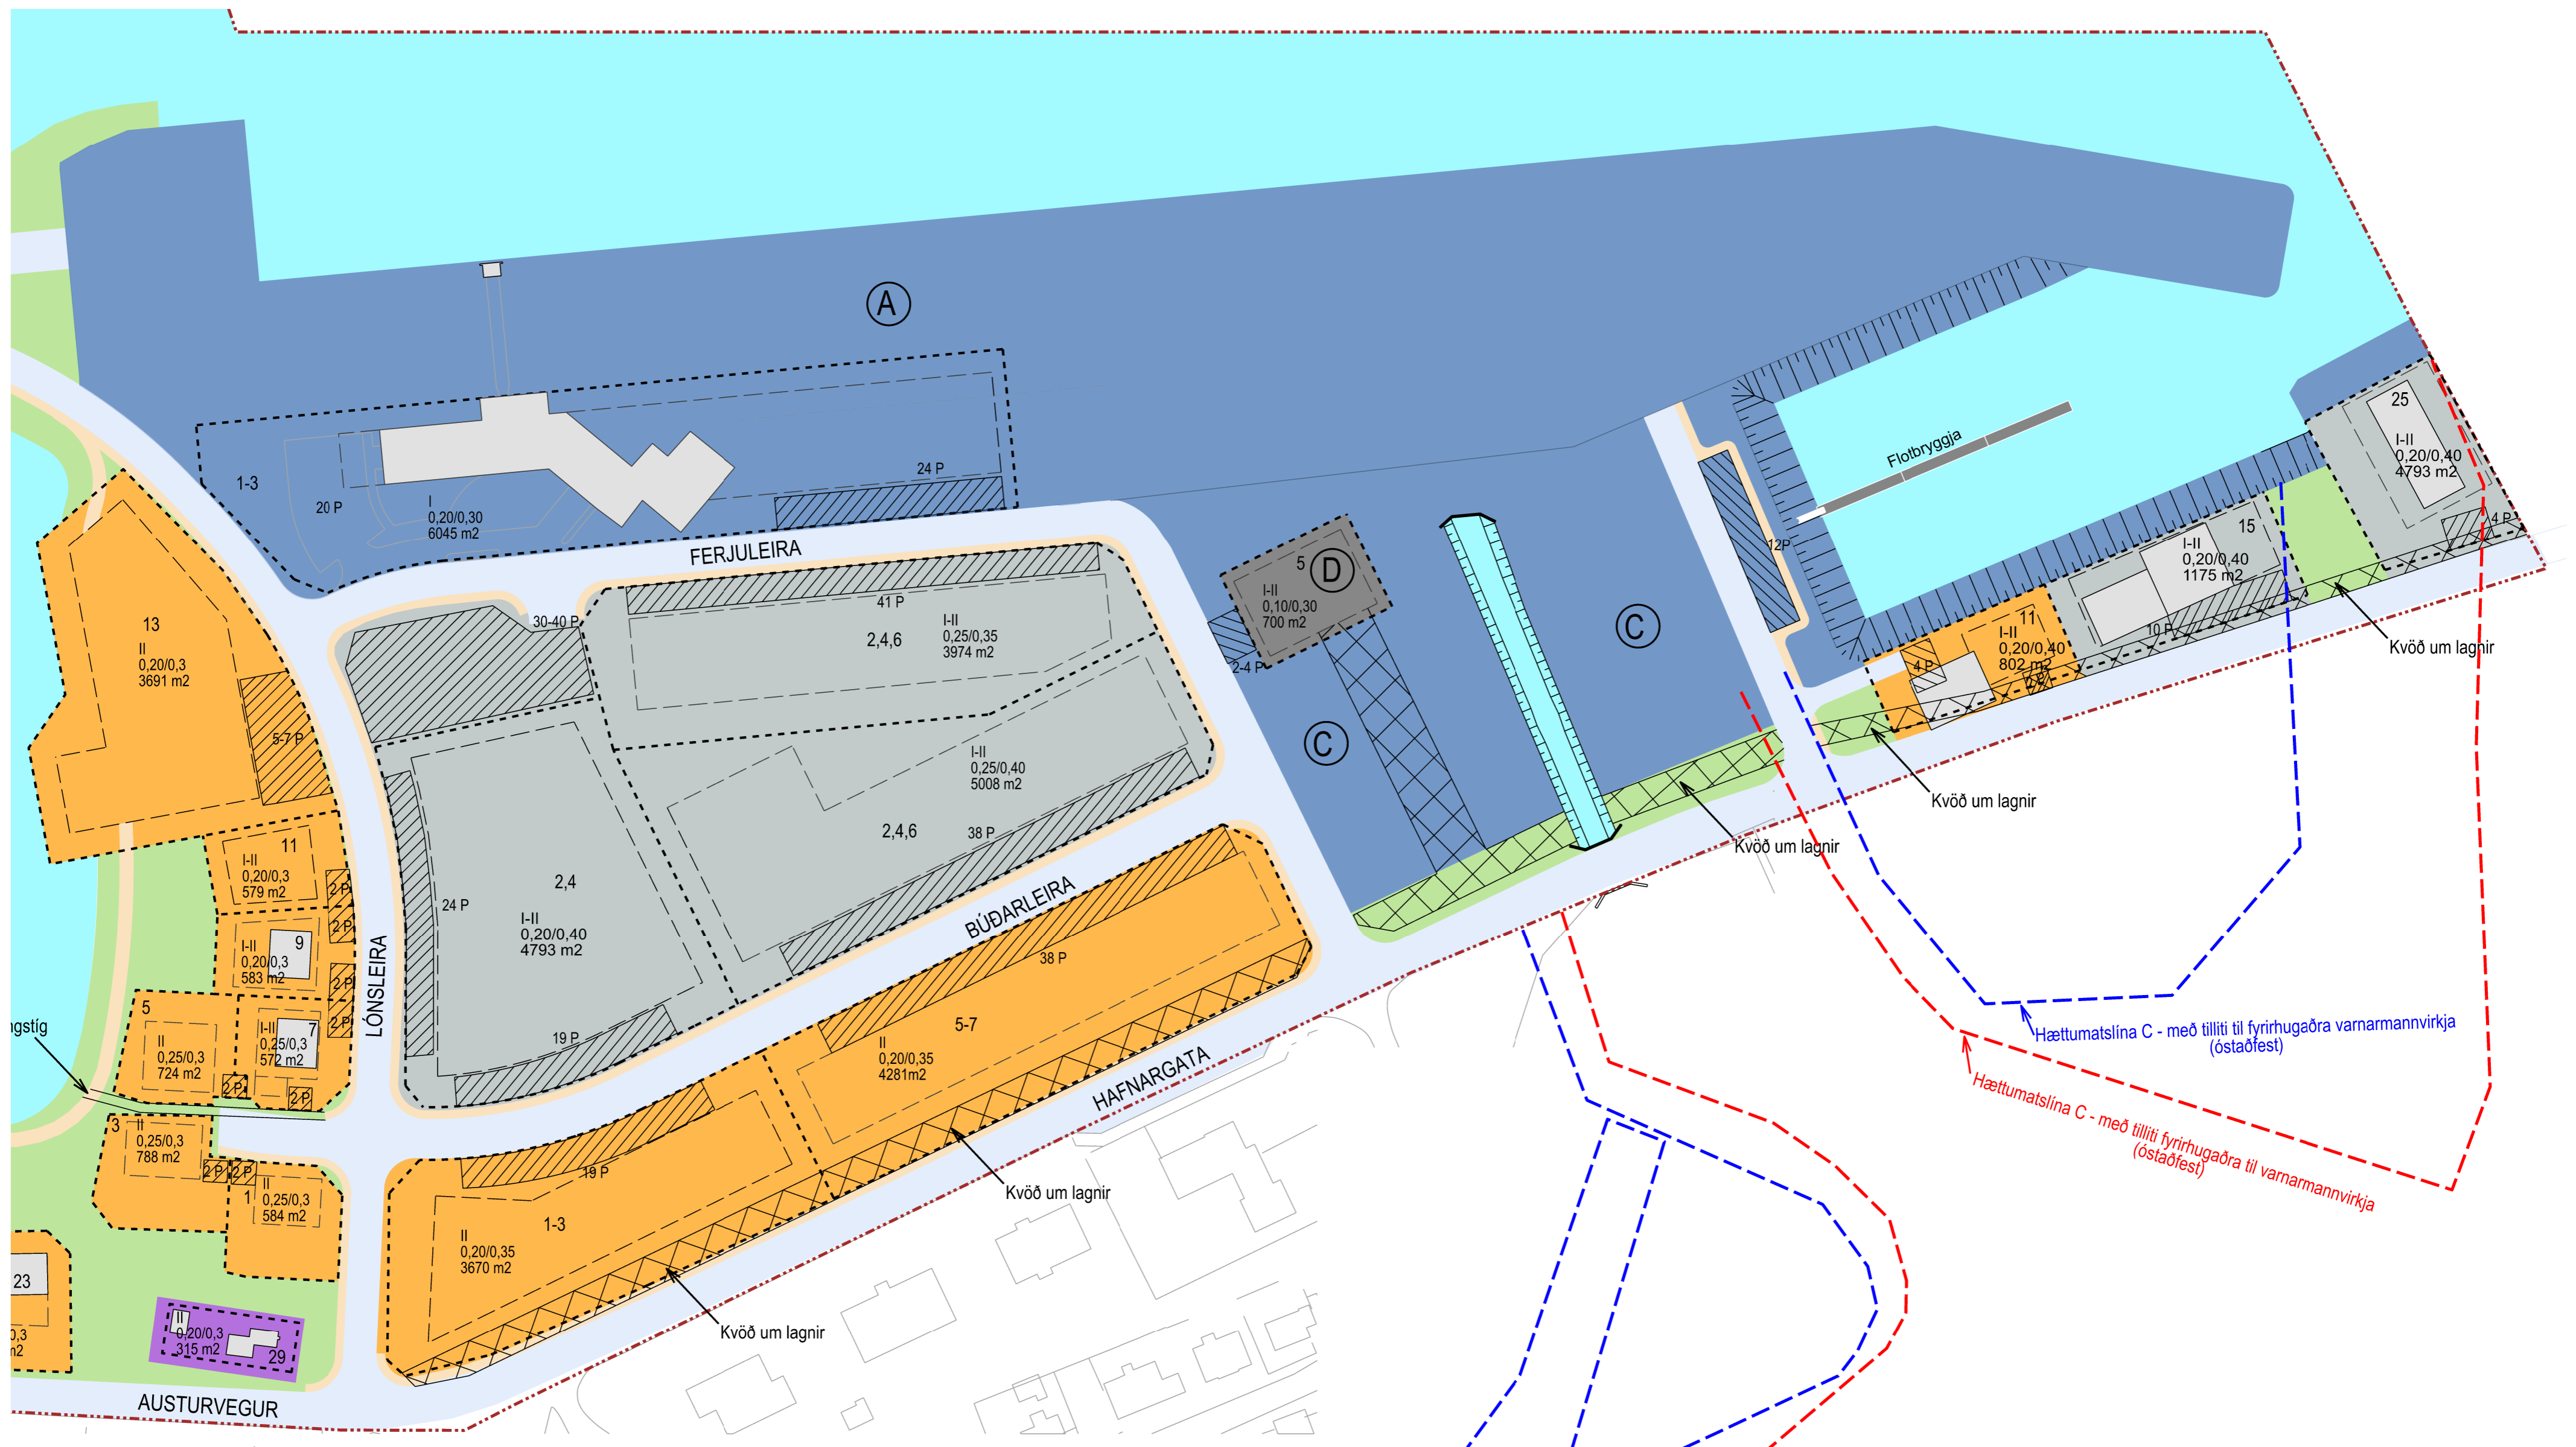

# Hafnasvæði, Fjarðarhöfn, Pálshúsreitur, Aldan

## Deiliskipulagsbreyting

Múlabing

SAMPYKKTIR

Deiliskipulagsbreyting þess, sem auglýst hefur verið skv. 1. mgr. 43.gr. skipulagslaga nr. 123/2010 var samþykkt í heimastjórn Seyðisfjarðar þann \_\_\_\_\_

f.h. Múlabings \_\_\_\_\_

Deiliskipulagsbreyting öðlast gildi með auglýsingu í B-deild Stjórnartíðinda þann \_\_\_\_\_

**EFLA**

Hafnasvæði, Fjarðarhöfn, Pálshúsreitur, Aldan  
 Múlabing  
 Deiliskipulagsbreyting

|                 |            |              |       |
|-----------------|------------|--------------|-------|
| VERK:           | BLADSTÆRÐ: | UNNIÐ:       | RÝNT: |
| 8776-005-DSK-12 | A1         | KDG          | AKS   |
| MÆLIKVARÐI:     | DAGS:      | DAGS.BREYTI: |       |
| 1:1.000         | 23.02.24   | -            |       |