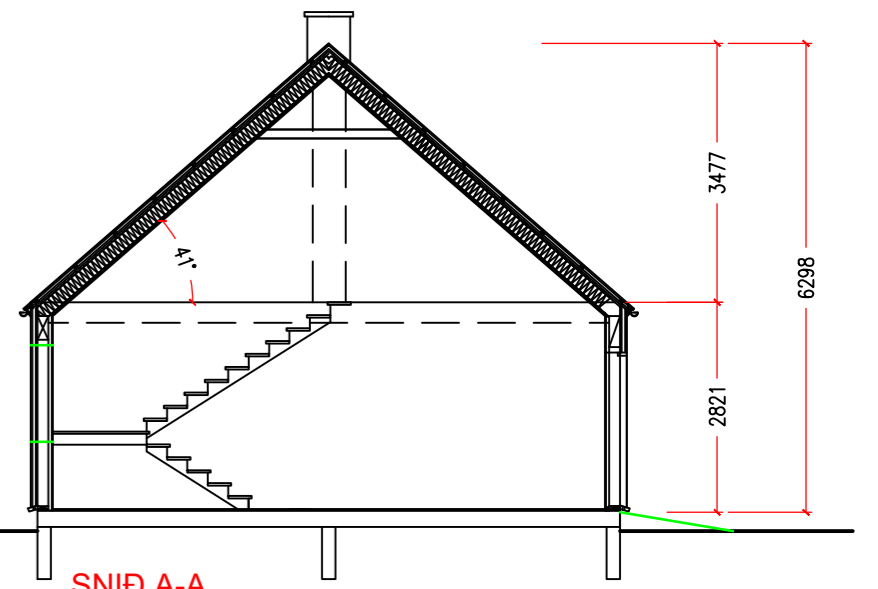

ÚTLIT NORÐUR

ÚTLIT SUÐUR

ÚTLIT VESTUR

ÚTLIT AUSTUR

SNID A-A

GRUNNMYND 1. HÆÐAR

Byggingarfélagið Stofn ehf. Seyðisfirði
 Unnið fyrir Jóhann Emilsson
 Tillaga að skipulagsbreytingu á Lónsleiru 11
 H: Bragi Blumenstein arkitekt
 M: 1:100
 Dags: 24.08.2023