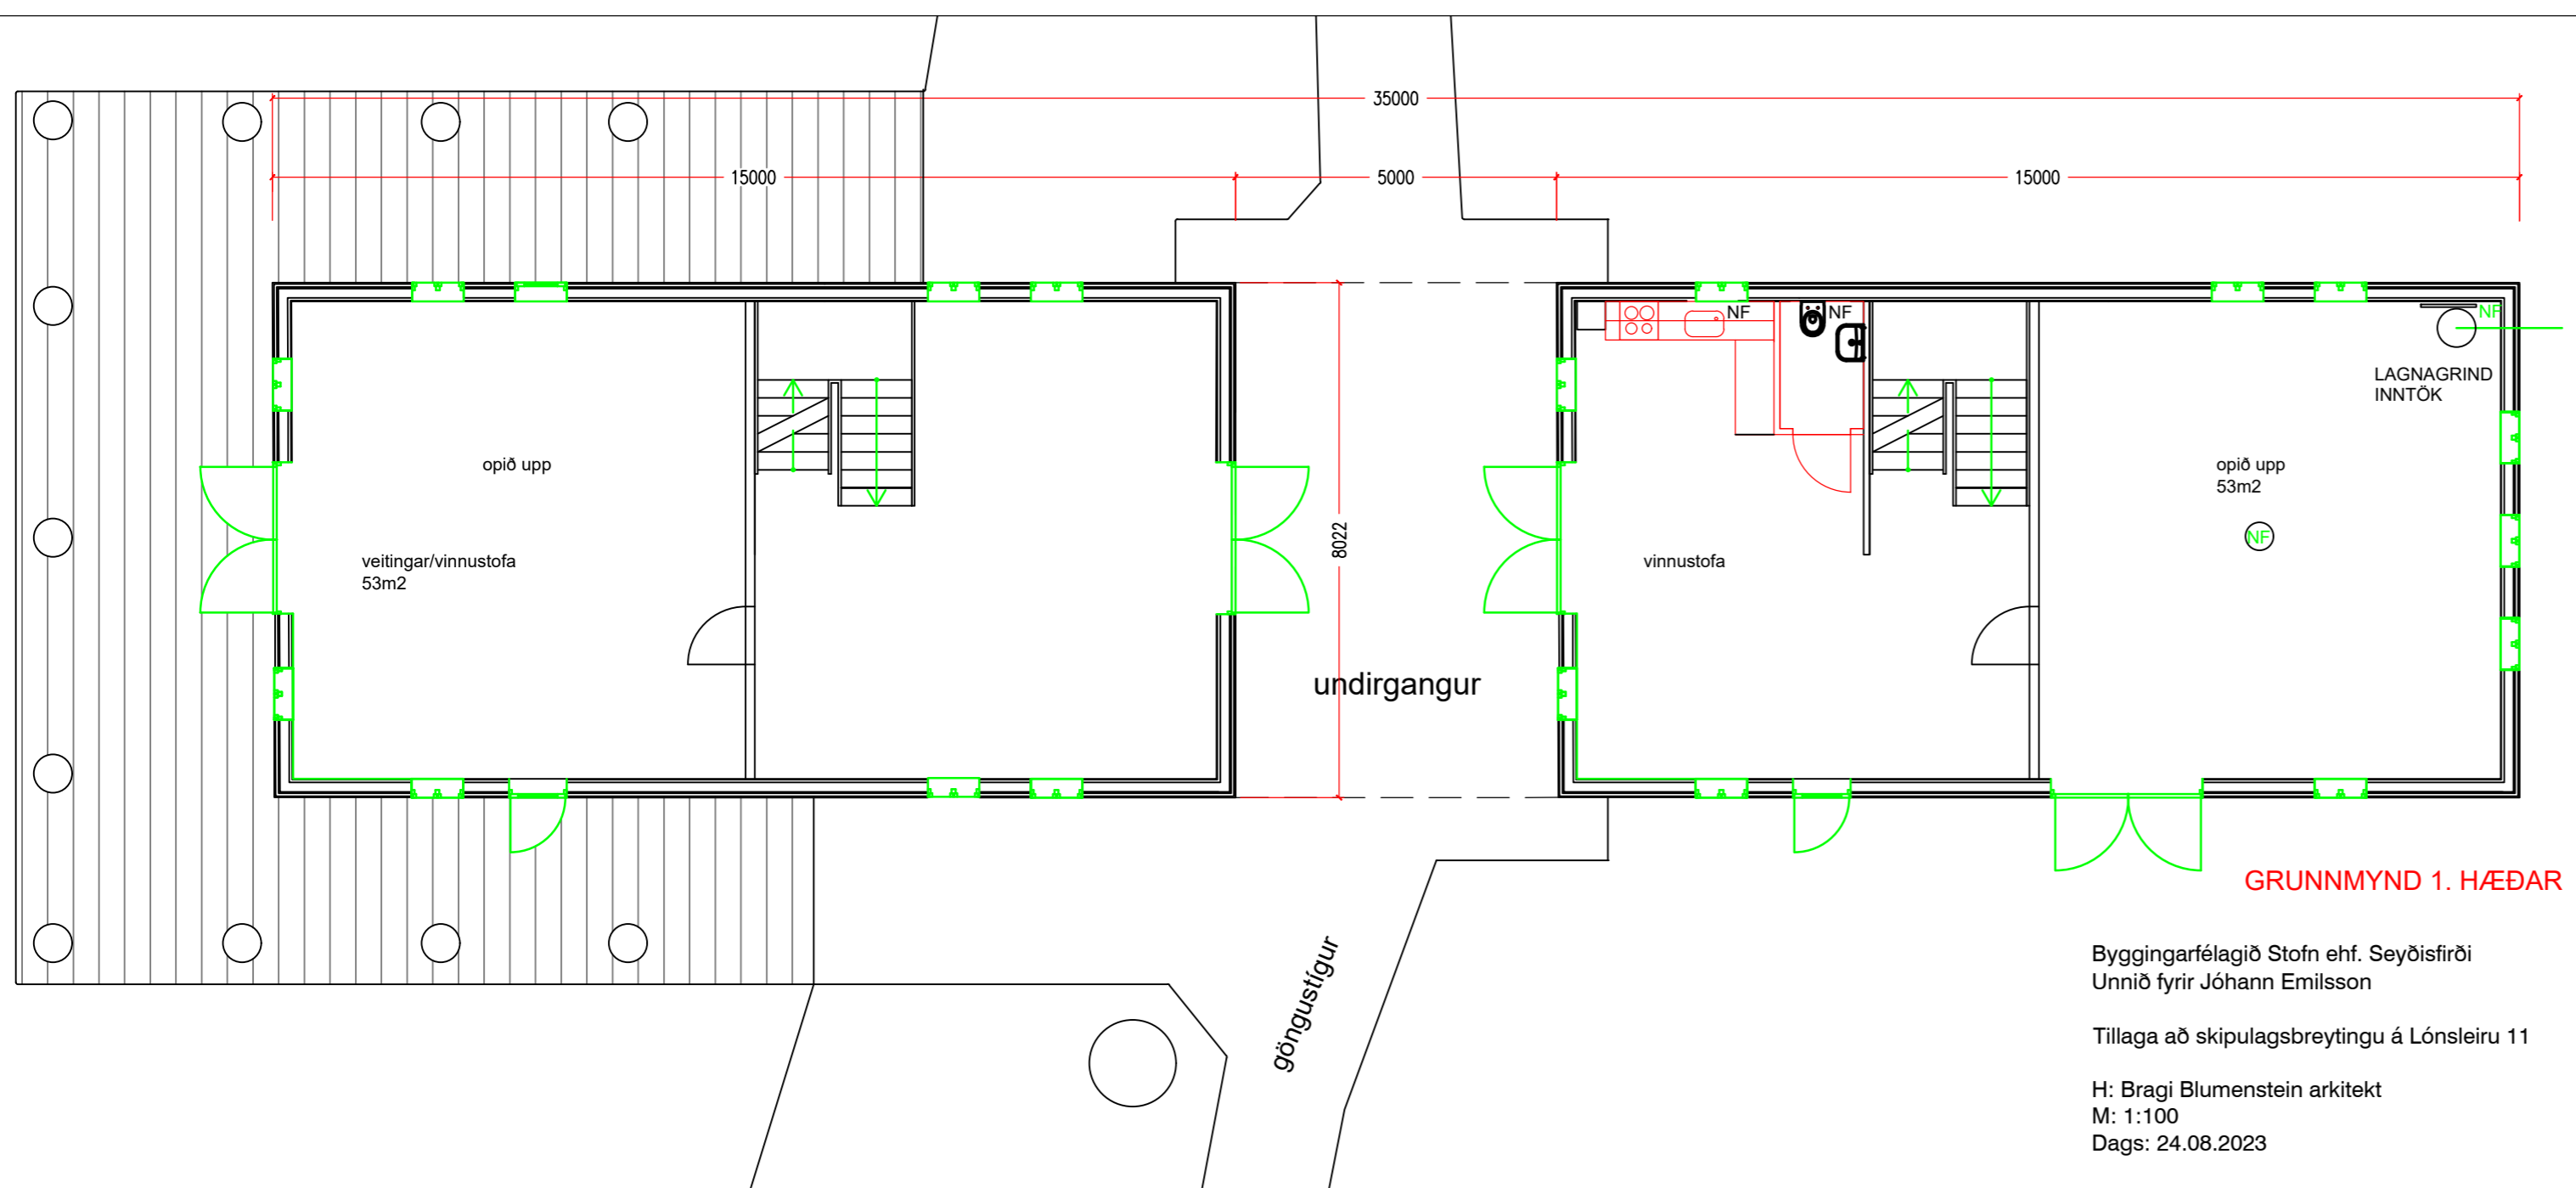

ÚTLIT NORÐUR

ÚTLIT SUÐUR

ÚTLIT VESTUR

ÚTLIT AUSTUR

SNID A-A

GRUNNMYND 1. HÆÐAR

Byggingarfélagið Stofn ehf. Seyðisfirði
 Unnið fyrir Jóhann Emilsson
 Tillaga að skipulagsbreytingu á Lónsleiru 11
 H: Bragi Blumenstein arkitekt
 M: 1:100
 Dags: 24.08.2023