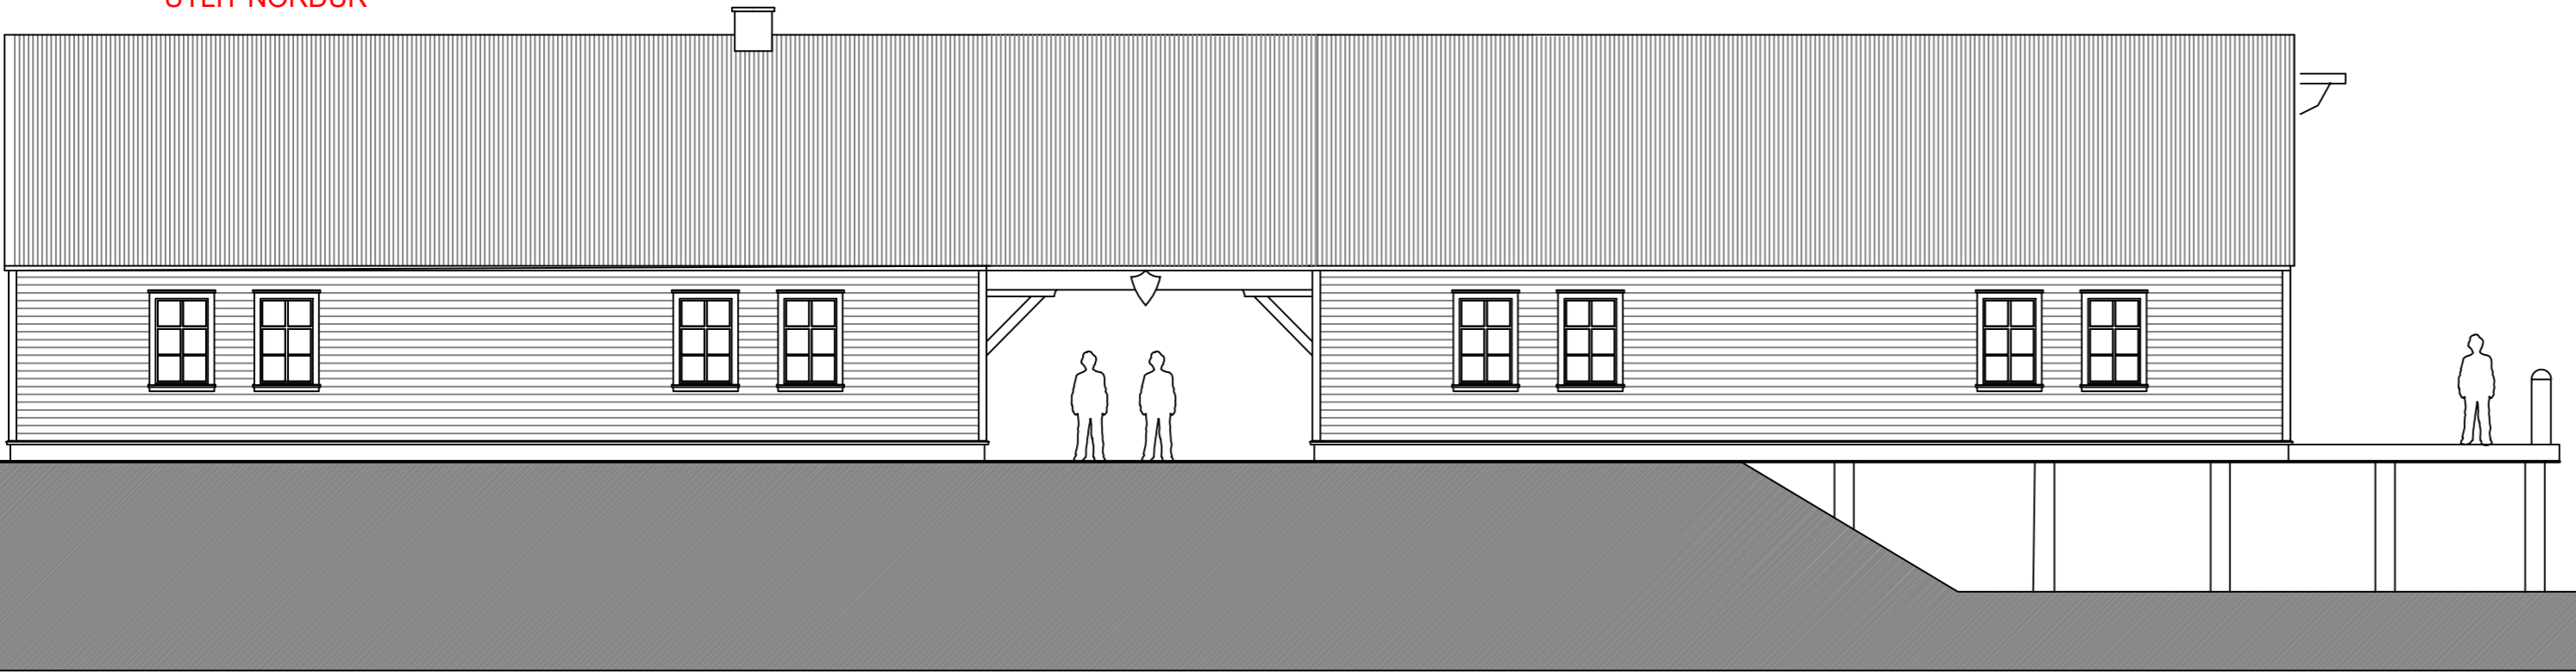

ÚTLIT NORÐUR

ÚTLIT SUÐUR

ÚTLIT VESTUR

ÚTLIT AUSTUR

SNID A-A

GRUNNMYND 1. HÆÐAR

Byggingarfélagið Stofn ehf. Seyðisfirði
 Unnið fyrir Jóhann Emilsson
 Tillaga að skipulagsbreytingu á Lónsleiru 11
 H: Bragi Blumenstein arkitekt
 M: 1:100
 Dags: 24.08.2023