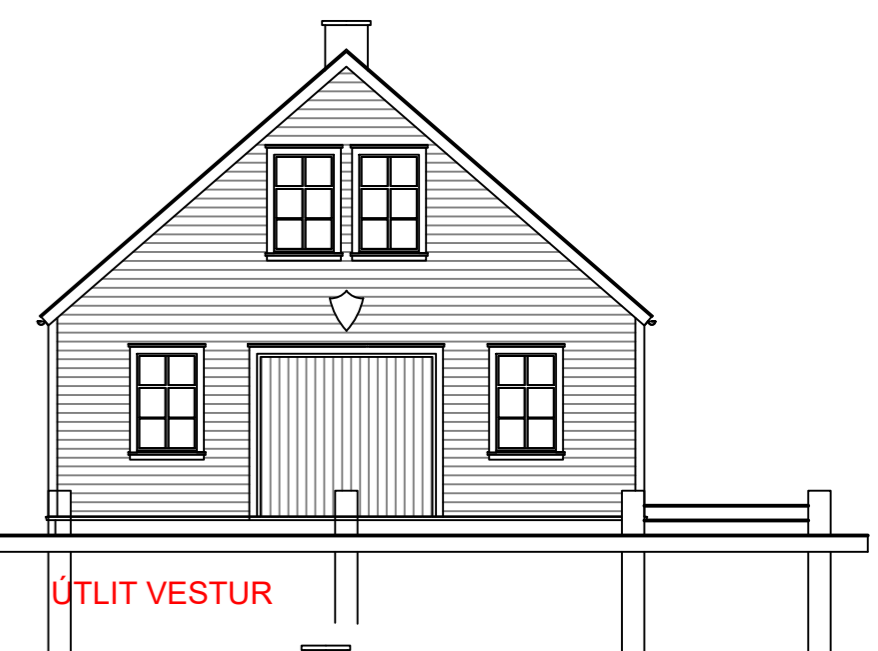

ÚTLIT NORÐUR

ÚTLIT SUÐUR

ÚTLIT VESTUR

ÚTLIT AUSTUR

SNID A-A

GRUNNMYND 1. HÆÐAR

Byggingarfélagið Stofn ehf. Seyðisfirði
 Unnið fyrir Jóhann Emilsson
 Tillaga að skipulagsbreytingu á Lónsleiru 11
 H: Bragi Blumenstein arkitekt
 M: 1:100
 Dags: 24.08.2023